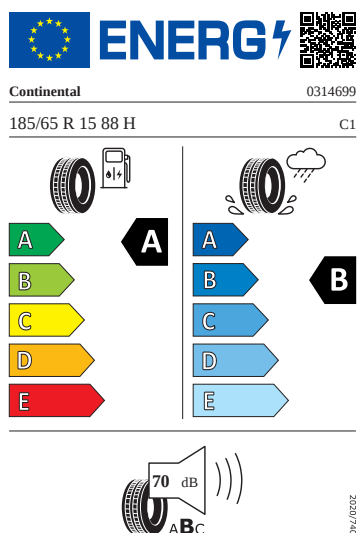

- Textilní koberce vpředu a vzadu
- Kabinový vzduchový filtr s aktivním uhlím
- Upínací přípravek v zavazadlovém prostoru
- Kryt zavazadlového prostoru, sklápěcí
- Elektrické ovládání oken vpředu a vzadu
- Schránka před spolujezdcem standardní
- Dekorační vložky
- Systém pro zabezpečení nákladu včetně nákupní sítě
- Kožená hlavice řadící páky
- Držák na brýle
- Manuální klimatizace
- Osvětlení zavazadlového prostoru

Vnější výbava

- Uzávěr palivové nádrže
- Vnější zrcátka na straně řidiče konvexní, na straně spolujezdce konvexní
- Kryt vnějšího zpětného zrcátka a různé nastavbové díly v barvě vozidla
- Mřížka chladiče
- Elektricky nastavitelná a vyhřívaná vnější zpětná zrcátka
- LED přední světlomety s LED denním svícením
- Stěrač zadního okna s ostřikovačem a stupňovým intervalem stírání
- Parkovací senzory vpředu a vzadu

Motor a převodovka

- Madlo ruční brzdy kožené
- Systém start-stop s rekuperací

Kola a pneumatiky

- Nepřímá kontrola tlaku v pneumatikách
- Pneumatiky 185/65 R15 88H
- Kryty pro kola z lehké slitiny
- Bezpečnostní šrouby kol
- Kola z lehké slitiny Rotare Aero 5,5J x 15" černá

Vnitřní vybavení

- Multifunkční kožený volant

Energetické štítky pneumatik

- Continental 185/65 R15

- Kumho 185/65 R15