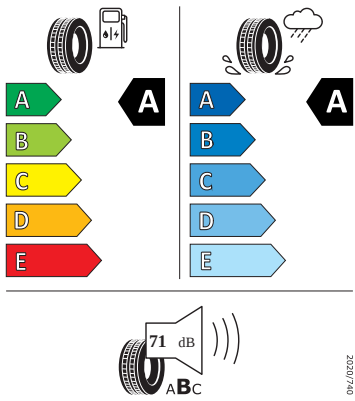

195/55R16 91 V XL

C1

- Kumho 205/60 R16

KUMHO PS71

2267663

205/60R16 92 V

C1

- Goodyear 205/60 R16