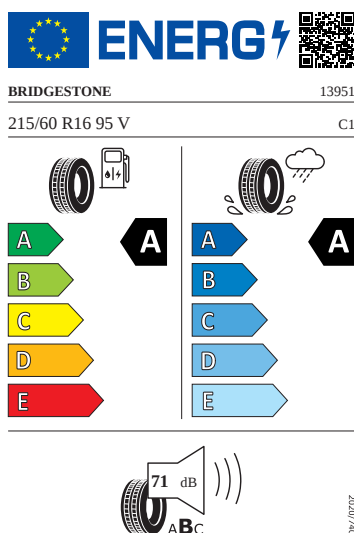

- Sluneční clony s osvětleným kosmetickým zrcátkem na straně řidiče a spolujezdce
- Kožená hlavice řadící páky
- Schránka na brýle
- Dekorativní obložení palubní desky Unique Chrome a dveří Anodized Cross Line
- Světla na čtení vpředu a vzadu
- Dvouzónová klimatizace Climatronic

Infotainment

- Digitální asistentka Laura - hlasové ovládání
- DAB - digitální radiopřijem
- 2× USB-C vpředu
- Virtuální kokpit mini 8"
- Infotainment Media 8" s přípravou pro navigační systém
- 8 reproduktorů
- Bezdrátový SmartLink
- Bluetooth
- Příprava pro služby Škoda Connect

Vnější výbava

- Střešní nosič - černý matný
- Černé matné lišty oken
- Ochranné lemy blatníků
- Vnější zpětná zrcátka lakovaná v barvě karoserie
- El. sklápění pro vnější zpětná zrcátka s aut. stmíváním u řidiče, elektricky nastavitelná a vyhřívána
- Parkovací senzory vzadu
- LED přední světlomety
- Stěrač zadního okna s ostříkovačem
- Top LED zadní světla s animovanými ukazateli směru jízdy
- Ostříkovače předních světlometů

Ostatní

- Dva klíče dálkového centrálního zamykání
- Sada náradí a zvedák vozu

Vnitřní vybavení

- Multifunkční kožený vyhříváný volant

Energetické štítky pneumatik

- Bridgestone 215/60 R16

- Continental 215/60 R16